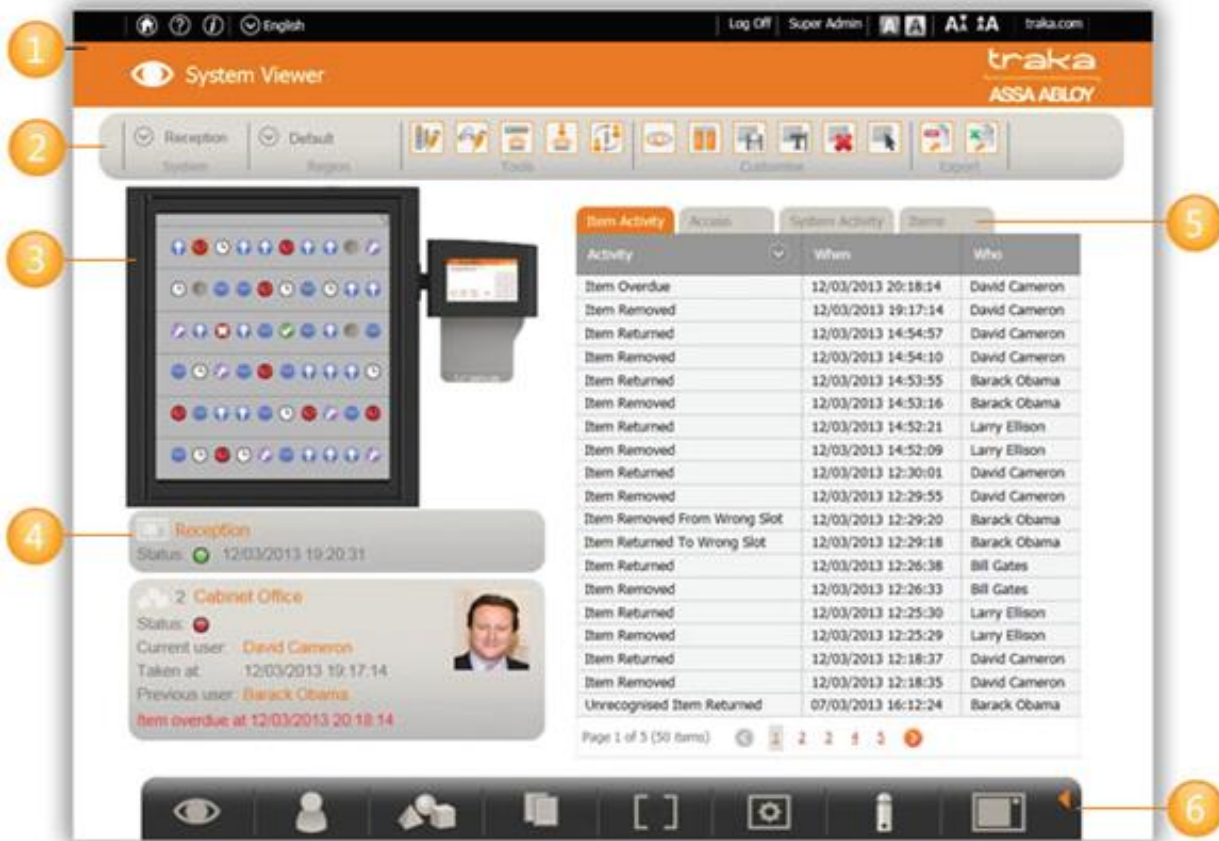

Den unike systemvisningen gir et raskt overblikk over hele systemet

Hva betyr ikonene?

- Ingen iFob definert
- iFob i systemet, uten enhet(er)
- iFob i systemet, med enhet(er)
- iFob uten enhet(er) ute av systemet
- iFob med enhet(er) ute av systemet
- iFob ute av systemet, med tidsbegrensning/varsling ikke utløpt
- iFob ute av systemet, med tidsbegrensning/varsling over tiden
- iFob i systemet og med feil logget
- iFob i systemet og med en reparert feil logget
- iFob i feil posisjon, krysset viser posisjonen som har feil iFob
- Posisjonen der ovenstående iFob skal plasseres
- Ingen relevant informasjon tilgjengelig for iFob eller enhet

1. Traka WEB applikasjonen
2. Ikoner og nedtrekks menyer for daglig bruk.
3. Bilde av valgt system, med selvforklarende ikoner.
4. Status på systemet og visning av gjeldende bruker av valgt posisjon.
5. Siste 30 dagers historikk for valgt posisjon samt andre faner for rask visning av status.
6. Tilgang til oppsett og system administrasjon for brukere med administrator rettigheter. Alarm visning.